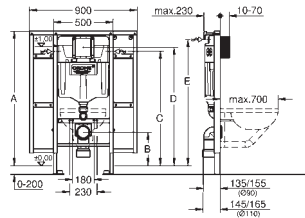

# GROHE RAPID SL FOR THE DISABLED

Ref. no.

Colour

A	1080	1130
B	230	280
C	910	960
D	950	1000
E	1010	1060

**39 140 000**