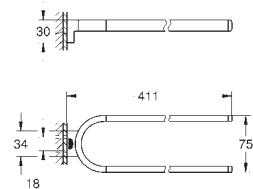

**Selection**  
**Towel holder**  
 material: metal  
 length 800 mm  
 concealed fastening  
**GROHE StarLight** chrome finish

new

- 41 059 000
- 41 059 DC0
- 41 059 BE0
- 41 059 EN0
- 41 059 GL0
- 41 059 GN0
- 41 059 DA0
- 41 059 DL0
- 41 059 A00
- 41 059 AL0