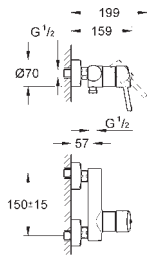

32 210 001

chrome

Concetto
Single-lever shower mixer 1/2"
wall mounted
GROHE SilkMove 46 mm ceramic cartridge
GROHE StarLight chrome finish
adjustable flow rate limiter
shower bottom outlet with integrated non return-valve
S-unions
protected against backflow