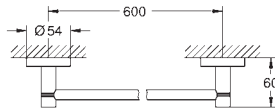

**Essentials**  
Towel holder  
material: metal  
504 mm (functional length 450 mm)  
concealed fastening  
**GROHE StarLight** chrome finish

- 40 366 001
- 40 366 DC1
- 40 366 BE1
- 40 366 EN1
- 40 366 GL1
- 40 366 GN1
- 40 366 DA1
- 40 366 DL1
- 40 366 A01
- 40 366 AL1