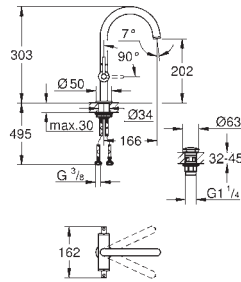

# GROHE ATRIO

Ref. no.

Colour

20 021 003  
20 021 DC3  
20 021 GL3  
20 021 DA3  
20 021 AL3

chrome  
supersteel  
cool sunrise  
warm sunset  
brushed hard graphite

**Atrio**  
**Pillar tap 1/2" XS-Size**  
headpart 1/2" - 90°  
**GROHE StarLight** chrome finish  
**GROHE EcoJoy** 5.7 l/min laminar mousseur  
mousseur  
flexible connection hoses