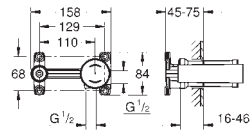

GROHE CONCETTO

Ref. no.

Colour

23 571 000

Single-lever mixer 1/2", universal concealed body
for 2-hole basin mixers
wall installation
GROHE SilkMove 35 mm ceramic cartridge
adjustable flow rate limiter
with temperature limiter
spout can be positioned on the right or left
DR-brass
installation device
with sealing sleeve