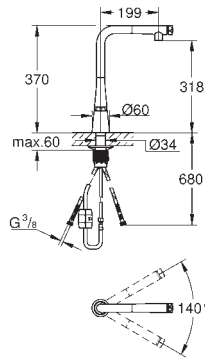

# GROHE ZEDRA / ZEDRA SMARTCONTROL / ZEDRA TOUCH

Ref. no.

Colour

new

31 593 002  
31 593 DC2

chrome  
supersteel