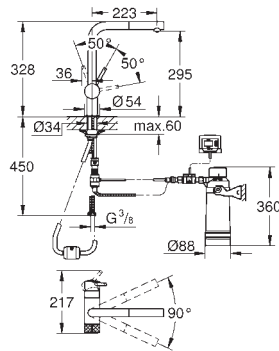

# GROHE BLUE PURE

Ref. no.

Colour

new

30 393 000

chrome

**GROHE Blue Pure Minta**

**Starter kit**