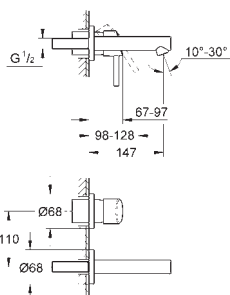

19 575 001

chrome

Concetto
2-hole basin mixer

S-Size

wall mounted

final installation for 23 571

without concealed body

metal rosette

GROHE StarLight chrome finish

GROHE AquaGuide adjustable mousseur

centre distance 110 mm

projection 147 mm