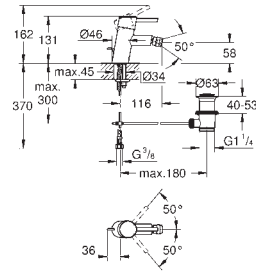

32 208 001

chrome

Concetto
Single-lever bidet mixer 1/2"
S-Size
GROHE SilkMove 28 mm ceramic cartridge
with temperature limiter
GROHE StarLight chrome finish
GROHE FastFixation installation system
ball-joint mousseur
pop-up waste set 1 1/4"
flexible connection hoses